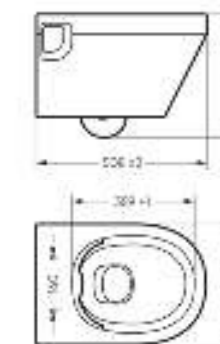

Ш 360 Г 508 В 374 мм / Вес брутто 22.57 кг

 Межосевое расстояние для монтажа на систему инсталляции – 180 мм

Артикул: WC.WH/Novel/SlimDM.Rim/WHT.G

NEW PRODUCT

Накладной умывальник
NOVEL SLIM 40

Ш 400 Г 349 В 110 мм / Вес брутто 7.53 кг