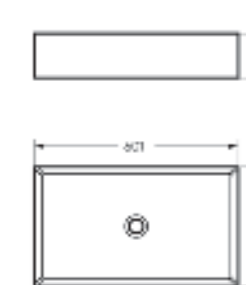

Накладной умывальник
NOVEL SLIM 60

Ш 601 Г 349 В 112 мм / Вес брутто 11.73 кг

Артикул: WB.CT/Novel/60-N.Slim/WHT.G

NEW PRODUCT