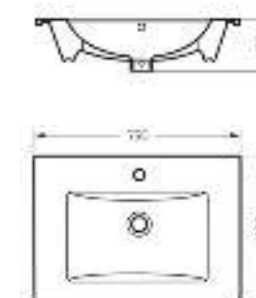

Мебельный умывальник
QUADRO 75

Ш 750 Г 462 В 193 мм / Вес брутто 22.47 кг

Артикул: WB.FN/Quadro/75-C/WHT.G

на тумбу

Мебельный умывальник
QUADRO 90

Ш 900 Г 475 В 189 мм / Вес брутто 19.53 кг

Артикул: WB.FN/Quadro/90-C/WHT.G