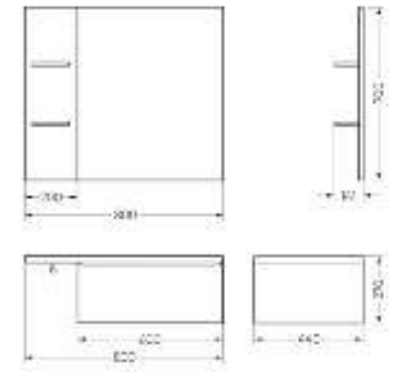

**Мебельный комплект
RINGO**

Зеркало Ш 800 Г 141 В 700 мм / Вес нетто: 14 кг
 Артикул: RNGSLMR50018W1

Тумба Ш 800 Г 440 В 270 мм / Вес нетто: 24 кг
 Артикул: RNGSLWB01

Подходит для умывальников:
 Ringo | Ringo Slim | Ringo Cut | Infinity 60 | Line 55