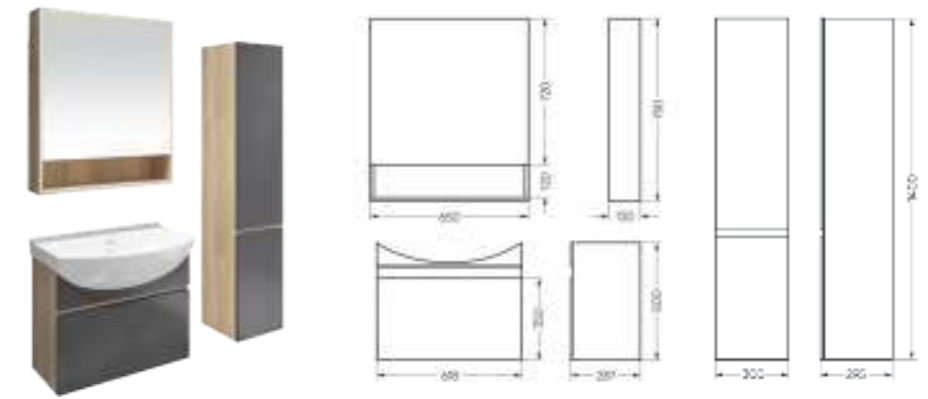

Подходит для умывальников:
Best 65