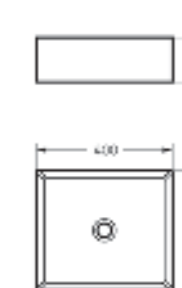

Накладной умывальник
NOVEL SLIM 40

Ш 400 Г 349 В 110 мм / Вес брутто 7.53 кг

Артикул: WB.CT/Novel/40-N.Slim/WHT.G

NEW PRODUCT

Накладной умывальник Novel Slim 60 | Тумба подвесная Home 70 | Керамогранит kerranova.ru