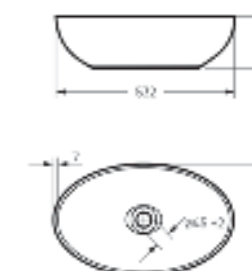

Накладной умывальник
RINGO SLIM

Ш 532 Г 333 В 152 мм / Вес брутто 9.73 кг

Возможные варианты цвета под заказ.
Матовая глазурь.

Артикул: WB.CT/Ringo/53-N.Slim/WHT.G

на столешницу

на тумбу
для накладных
умывальников

Накладной умывальник Ringo