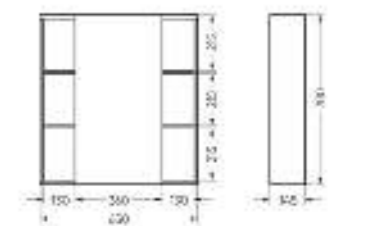

Подходит для умывальников:
Best 65