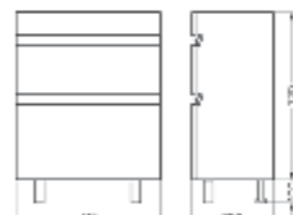

**Мебельный комплект
Фреш 65 белый/серый
Зеркало 65 белый/серый**

Зеркало Ш 650 В 700 мм / Вес нетто: 12 кг
Артикул: INFSLMR65187W1

Тумба Ш 615 Г 350 В 820 мм / Вес нетто: 30 кг
Артикул: INFSLCW65182F1

Подходит для умывальников: Infinity 65