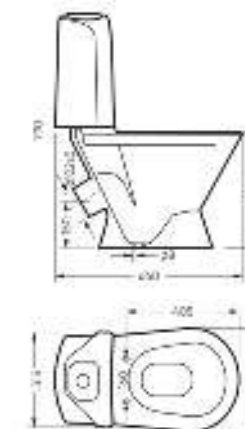

Умывальник на пьедестале
CLASSIC

Умывальник Ш 645 Г 485 В 205 мм / Вес брутто 16.1 кг
Пьедестал Ш 186 Г 168 В 690 мм / Вес брутто 9.16 кг

Артикул на умывальник: WB.PD/Classic/65-N/WHT.G
Артикул на пьедестал: PD.FS/Classic/N/WHT.G