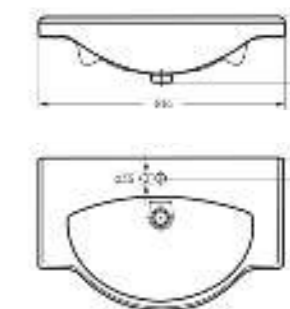

на пьедестале

Мебельный умывальник
CLASSIC 80

Ш 814 Г 525 В 210 мм / Вес брутто 23.84 кг

Артикул: WB.FN/Classic/80-C/WHT.G

на тумбу

Мебельный умывальник
CLASSIC 90

Ш 890 Г 460 В 213 мм / Вес брутто 24.24 кг