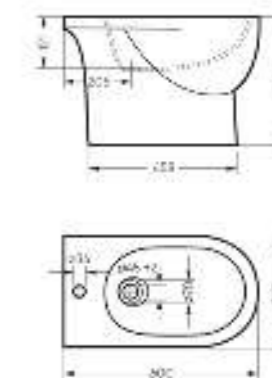

**Унитаз-компакт
ART**

Ш 370 Г 635 В 770 мм / Вес брутто 36.44 кг

Артикул: WC.CC/Art/2-DM/WHT.G

**Напольное биде
ART**

Ш 360 Г 600 В 398 мм / Вес брутто 20.77 кг

Артикул: BD.FS/Art/C/WHT.G

Пьедестальный умывальник Art

**Пьедестальный умывальник
ART**

Умывальник Ш 495 Г 465 В 265 мм / Вес брутто 15.13 кг
Пьедестал Ш 185 Г 180 В 655 мм / Вес брутто 11.73 кг

Артикул на умывальник: WB.PD/Art/50-C/WHT.G
Артикул на пьедестал: PD.FS/Art/N/WHT.G