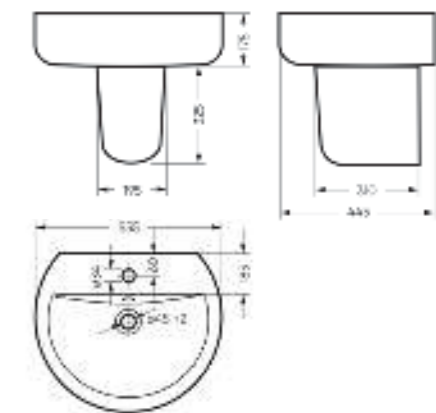

**Умывальник
BEST**

Умывальник Ш 555 Г 445 В 175 мм / Вес брутто 14.81 кг
Полупьедестал Ш 195 Г 310 В 325 мм / Вес брутто 7.78 кг

Возможные варианты цвета полупьедестала под заказ

Артикул на умывальник: WB.PD/Best/55-C/WHT.G

Артикул на полупьедестал белый: PD.WH/Best/N/WHT.G