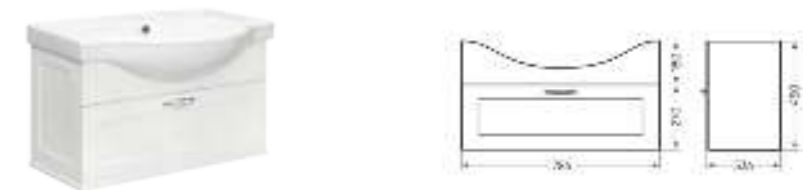

**Тумба для умывальника подвесная
CLASSIC 90**

Тумба Ш 786 Г 336 В 450 мм / Вес нетто: 24 кг
Артикул: CLS8SLCW900112F1

Подходит для умывальников:
Classic 90