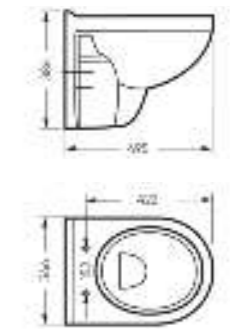

**Унитаз-компакт
BEST**

Ш 345 Г 620 В 775 мм / Вес брутто 37.10 кг

Возможные варианты цвета крышки бачка и сиденья под заказ

Артикул: WC.CC/Best/2-DM/WHT.G

**Унитаз подвесной
BEST**

Ш 346 Г 495 В 386 мм / Вес брутто 16.97 кг

Межосевое расстояние для монтажа на систему инсталляции – 230 мм

Артикул: WC.WH/Best/DM/WHT.G

**Умывальник
BEST**

Умывальник Ш 555 Г 445 В 175 мм / Вес брутто 14.81 кг
Полупьедестал Ш 195 Г 310 В 325 мм / Вес брутто 7.78 кг