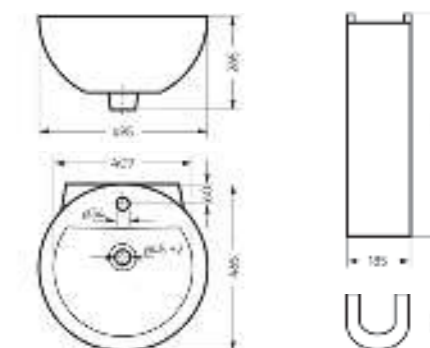

**Унитаз-компакт
ART**

Ш 370 Г 635 В 770 мм / Вес брутто 36.44 кг

Артикул: WC.CC/Art/2-DM/WHT.G

**Напольное биде
ART**

Ш 360 Г 600 В 398 мм / Вес брутто 20.77 кг

Артикул: BD.FS/Art/C/WHT.G

Пьедестальный умывальник Art

**Пьедестальный умывальник
ART**

Умывальник Ш 495 Г 465 В 265 мм / Вес брутто 15.13 кг
Пьедестал Ш 185 Г 180 В 655 мм / Вес брутто 11.73 кг

Артикул на умывальник: WB.PD/Art/50-C/WHT.G
Артикул на пьедестал: PD.FS/Art/N/WHT.G