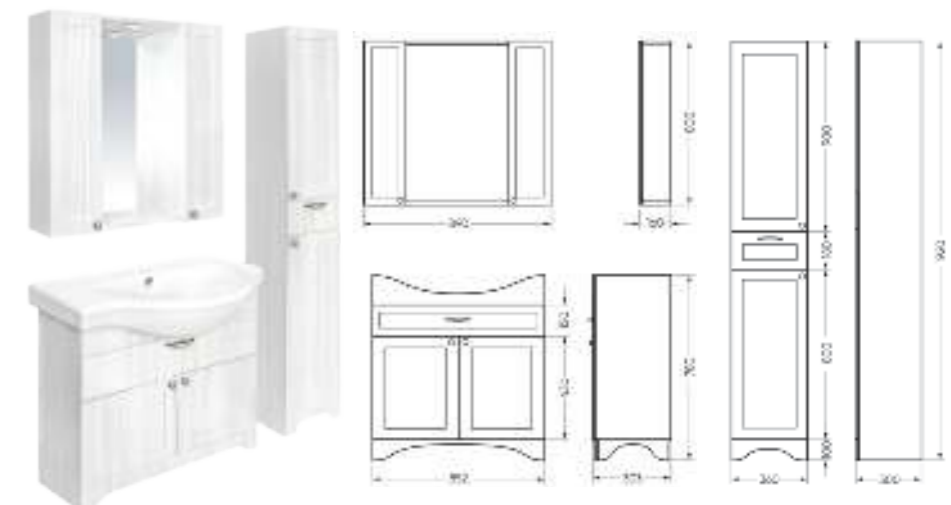

**Мебельный комплект
CLASSIC 90-20 белый
МАТОВЫЙ**

Зеркало Ш 890 Г 160 В 800 мм / Вес нетто: 31 кг
Артикул: CLSSLMR900109W1

Тумба Ш 852 Г 303 В 780 мм / Вес нетто: 28 кг
Артикул: CLS8SLCW900112F1

Пенал Ш 360 Г 300 В 1920 мм / Вес нетто: 40 кг
Артикул: CLSSLPN0112F1

Подходит для умывальников:
Classic 90